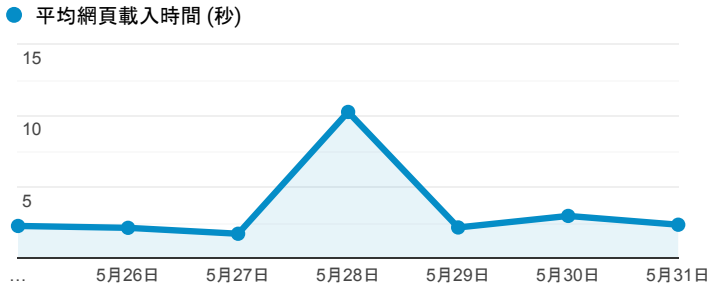

報表03\_內容

2020年5月25日 - 2020年5月31日

所有使用者  
100.00% 個工作階段

網頁載入平均需時 (秒)

瀏覽量 (依網頁分組)

網頁載入平均需時 (秒)和瀏覽量 (依 網頁 分組)

網頁	平均網頁載入時間 (秒)	網頁瀏覽量
/ePortfolio/index.aspx?ln=zh_TW	10.26	5
/index_detail.aspx?srv=3&category=14&pg=133	3.36	1
/index_detail.aspx?srv=3&category=14&pg=153	2.98	2
/	2.45	1,228
/index_detail_share.aspx?id=ADC4C778BE1B2A2D	2.43	1
/index_detail.aspx?srv=3&category=6&pg=3	2.27	3
/index_detail.aspx?srv=3&category=10&pg=5	2.20	24
/index_detail.aspx?srv=2	2.08	18
/activity_1081_game1.cshhtml	1.97	279
/index_detail.aspx?srv=3&category=23	1.90	65

造訪和新造訪率 (依 關鍵字 分組)

關鍵字	工作階段	新工作階段百分比
(not provided)	925	76.54%
amazon	2	100.00%
(not set)	1	100.00%

網頁載入平均需時 (秒) (依瀏覽器分組)

瀏覽器	平均網頁載入時間 (秒)
Opera	2.71
Samsung Internet	2.66
Chrome	2.40
Safari	2.36
Internet Explorer	1.09