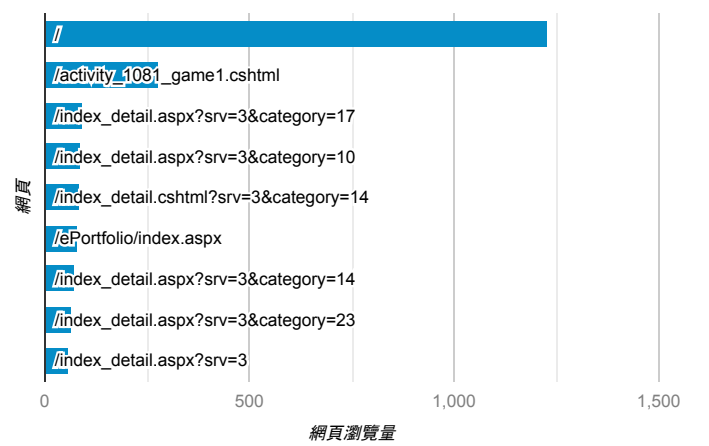

報表03\_內容

2020年5月25日 - 2020年5月31日

所有使用者  
100.00% 個工作階段

網頁載入平均需時 (秒)

瀏覽量 (依網頁分組)

網頁載入平均需時 (秒)和瀏覽量 (依 網頁 分組)

網頁	平均網頁載入時間 (秒)	網頁瀏覽量
/ePortfolio/index.aspx?ln=zh_TW	10.26	5
/index_detail.aspx?srv=3&category=14&pg=133	3.36	1
/index_detail.aspx?srv=3&category=14&pg=153	2.98	2
/	2.45	1,228
/index_detail_share.aspx?id=ADC4C778BE1B2A2D	2.43	1
/index_detail.aspx?srv=3&category=6&pg=3	2.27	3
/index_detail.aspx?srv=3&category=10&pg=5	2.20	24
/index_detail.aspx?srv=2	2.08	18
/activity_1081_game1.cshhtml	1.97	279
/index_detail.aspx?srv=3&category=23	1.90	65

造訪和新造訪率 (依 關鍵字 分組)

關鍵字	工作階段	新工作階段百分比
(not provided)	925	76.54%
amazon	2	100.00%
(not set)	1	100.00%

網頁載入平均需時 (秒) (依瀏覽器分組)

瀏覽器	平均網頁載入時間 (秒)
Opera	2.71
Samsung Internet	2.66
Chrome	2.40
Safari	2.36
Internet Explorer	1.09